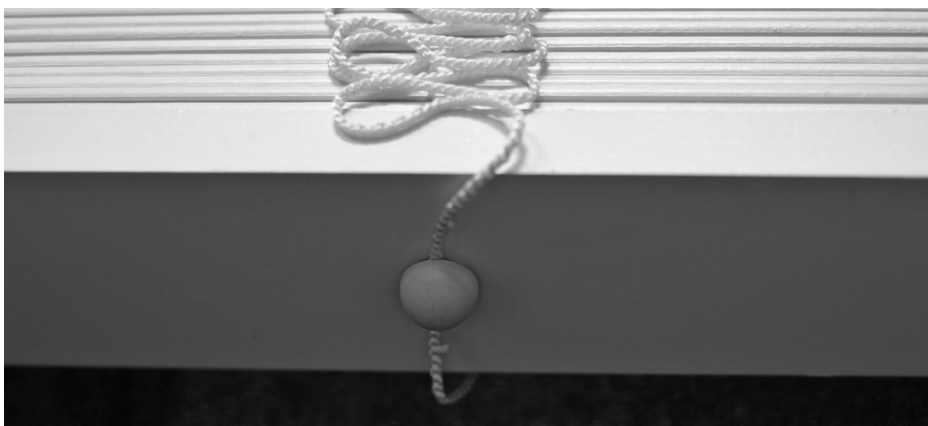

ABSOLUTE VENETIAN BLIND