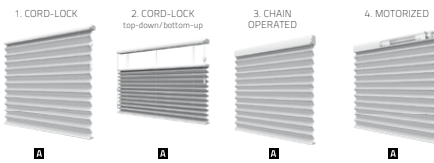

XL PLEAT BLIND

absolute
50 mm